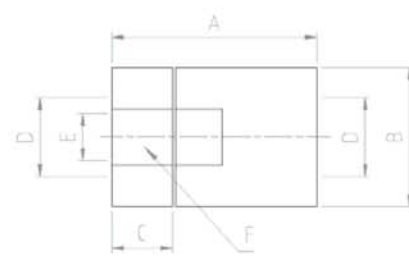

	Referencia									
Letra	RV7MFB14	RV11MFB12	RV16MFB34	RV25MFB1	RV30MFB114	RV40MFB112	RV7FB14	RV11FB38	RV25FB1	RV40FB2
A	34	39	62	55	50	48	44	48	68	67
B	Ø24	Ø29.5	Ø46	Ø56	Ø64	Ø66	Ø24	Ø29.5	Ø56	Ø69
C	5	6	10	9	33	29	15	15	23	22
D	BSP1/4"	BSP1/2"	BSP3/4"	BSP1"	BSP1"1/4	BSP1"1/2	BSP1/4"	BSP3/8"	BSP1"	BSP2"
E	PasoØ7	PasoØ11	PasoØ16	PasoØ25	PasoØ30	PasoØ40	PasoØ7	PasoØ11	PasoØ25	PasoØ40
F	Plano 21	Plano 27	Plano 36	Plano 49	Plano 50	Plano 54	Plano 21	Plano 27	Plano 49	Plano 66
Velocidad máxima	30 tr/min	30 tr/min	40 tr/min	30 tr/min	20 tr/min	15 tr/min	30 tr/min	30 tr/min	30 tr/min	15 tr/min
Presión nominal	16 bar	16 bar	25 bar	25 bar	20 bar	30 bar	16 bar	16 bar	25 bar	30 bar
Peso	38g	62g	135g	286g	314g	260g	41g	67g	310g	264g

Las dimensiones se proporcionan en mm, de manera orientativa y pueden ser modificadas en cualquier momento

Macho/Hembra

Hembra/Hembra

Estudiamos e igualmente fabricamos juntas giratorias que se adapten a sus especificaciones.