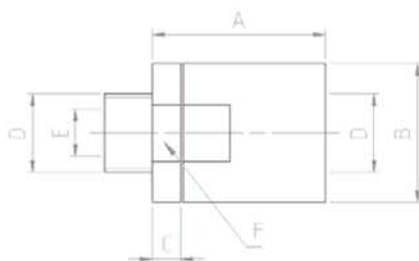

	Referencia									
Letra	RV7MFB14	RV11MFB12	RV16MFB34	RV25MFB1	RV30MFB114	RV40MFB112	RV7FB14	RV11FB38	RV25FB1	RV40FB2
A	34	39	62	55	50	48	44	48	68	67
B	Ø24	Ø29.5	Ø46	Ø56	Ø64	Ø66	Ø24	Ø29.5	Ø56	Ø69
C	5	6	10	9	33	29	15	15	23	22
D	BSP1/4"	BSP1/2"	BSP3/4"	BSP1"	BSP1"1/4	BSP1"1/2	BSP1/4"	BSP3/8"	BSP1"	BSP2"
E	PasoØ7	PasoØ11	PasoØ16	PasoØ25	PasoØ30	PasoØ40	PasoØ7	PasoØ11	PasoØ25	PasoØ40
F	Plano 21	Plano 27	Plano 36	Plano 49	Plano 50	Plano 54	Plano 21	Plano 27	Plano 49	Plano 66
Velocidad máxima	30 tr/min	30 tr/min	40 tr/min	30 tr/min	20 tr/min	15 tr/min	30 tr/min	30 tr/min	30 tr/min	15 tr/min
Presión nominal	16 bar	16 bar	25 bar	25 bar	20 bar	30 bar	16 bar	16 bar	25 bar	30 bar
Peso	38g	62g	135g	286g	314g	260g	41g	67g	310g	264g

Las dimensiones se proporcionan en mm, de manera orientativa y pueden ser modificadas en cualquier momento

Macho/Hembra

Hembra/Hembra

Estudiamos e igualmente fabricamos juntas giratorias que se adapten a sus especificaciones.